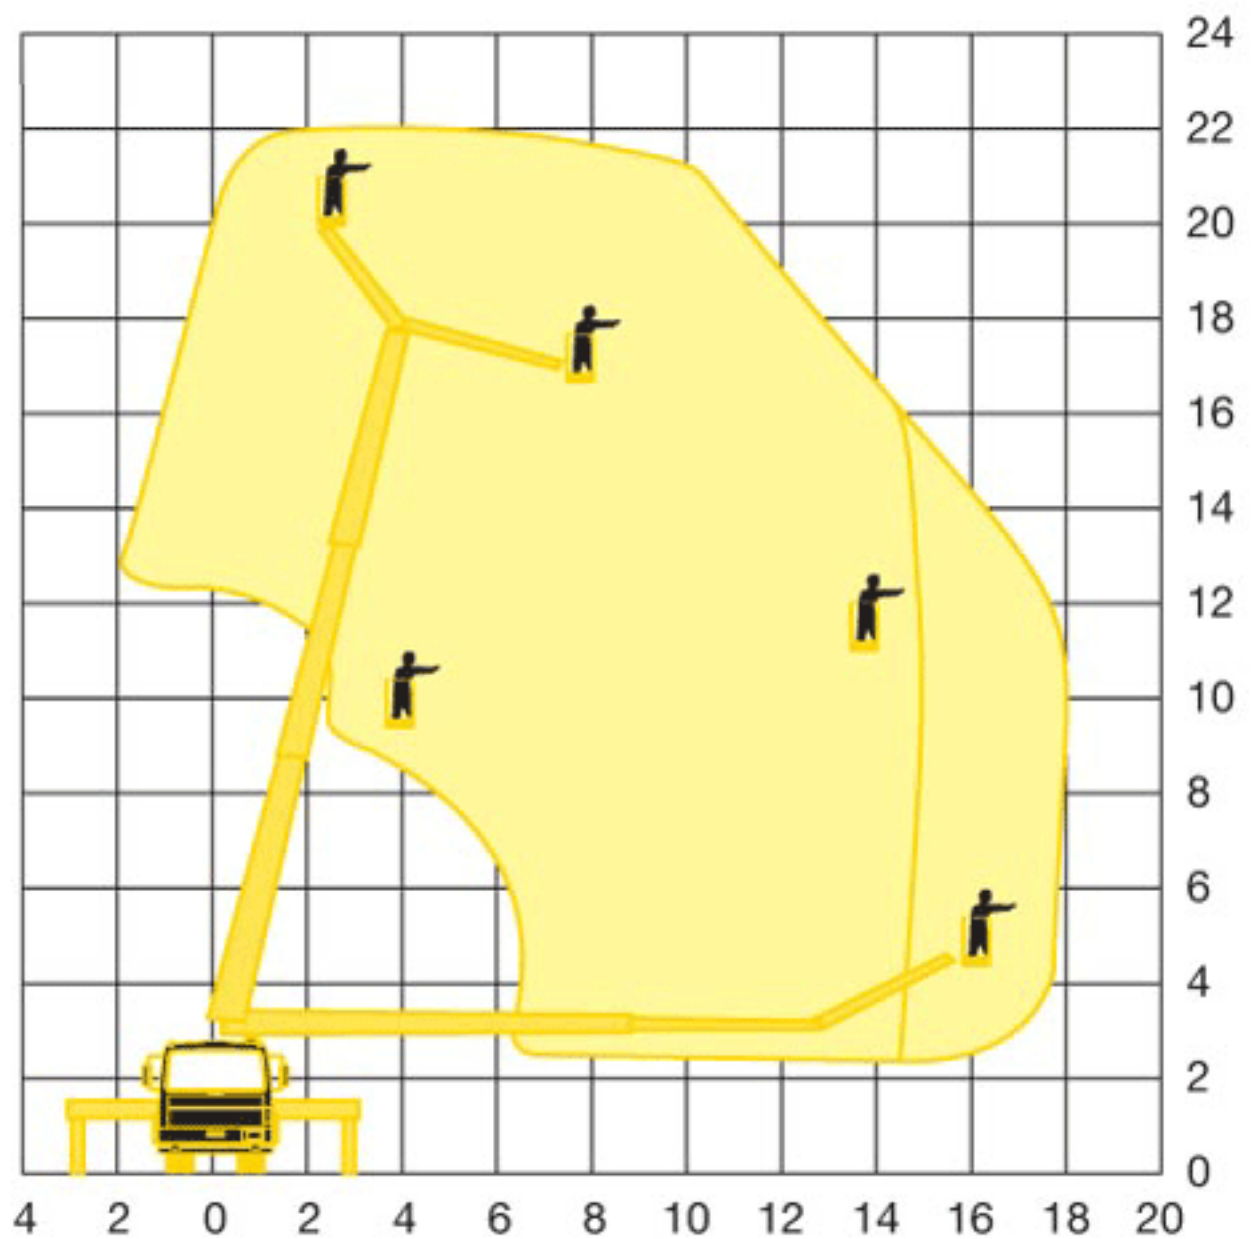

# GSR 22HD Working Envelope

**Forrester Access**

01242 820926

07966 665771